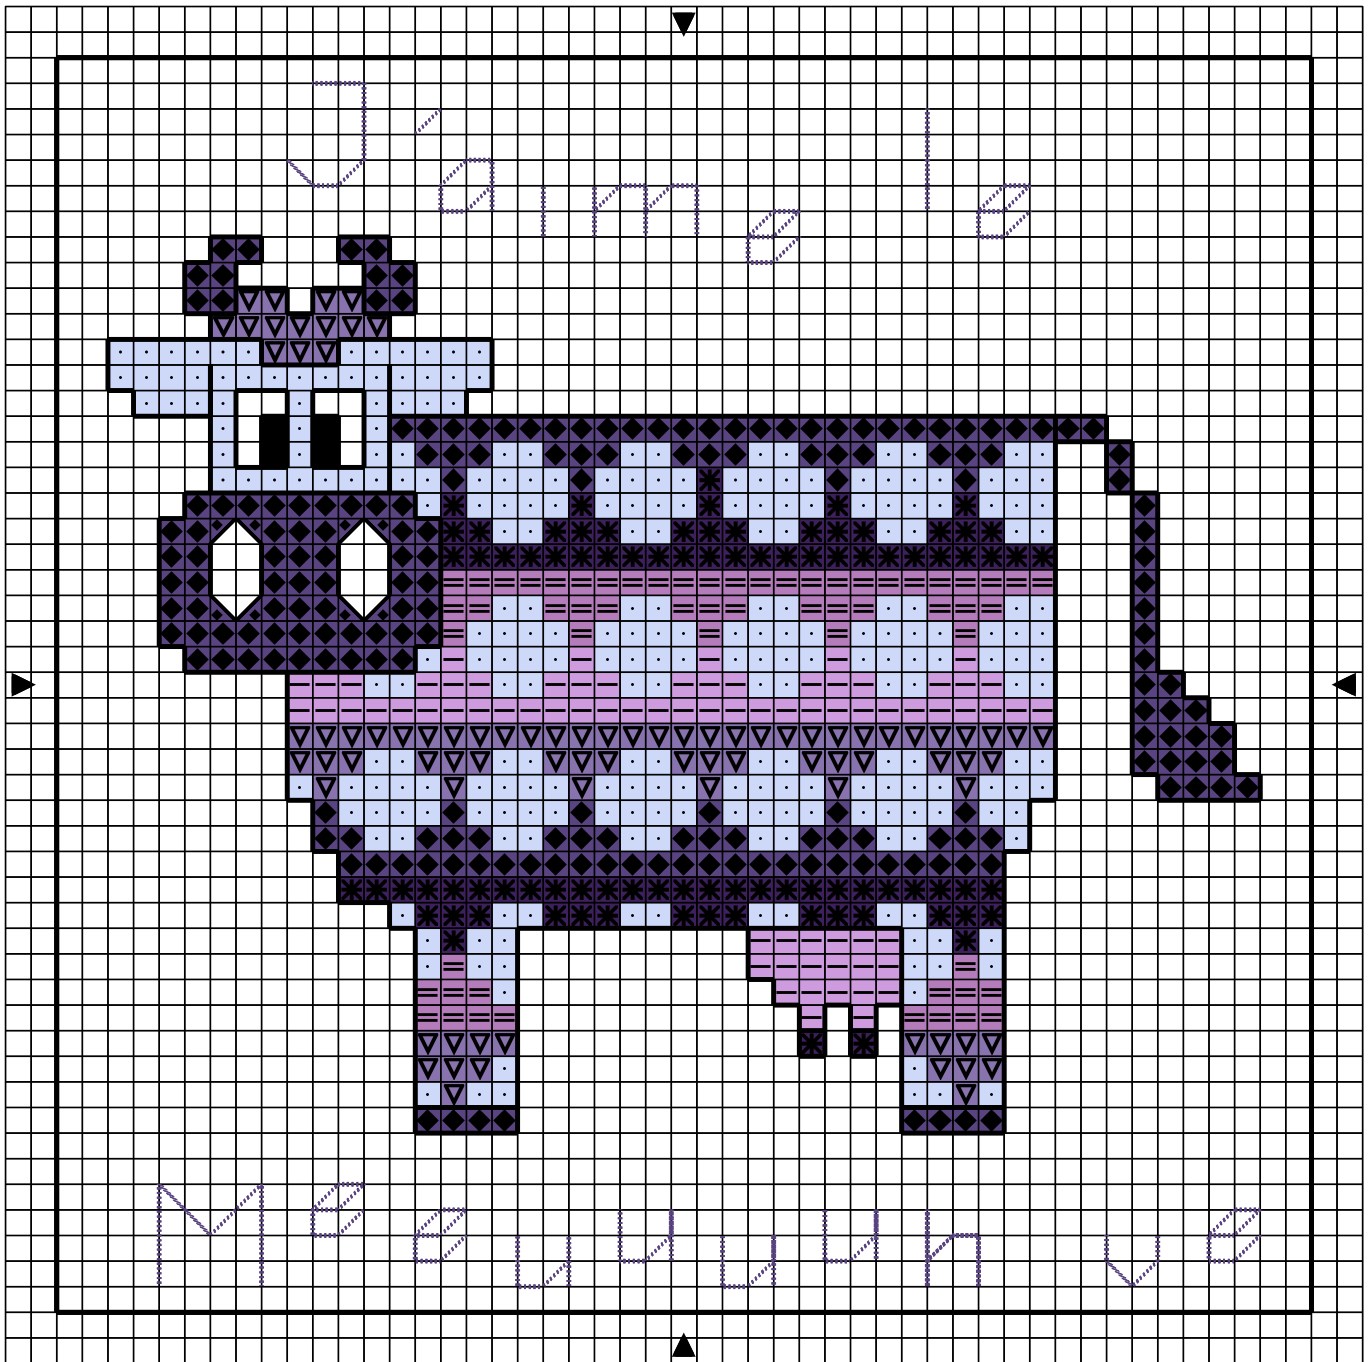

■	Noir	DMC 310	Anchor 403
✱	Violine fc	333	
◆	Violine my	3746	
▽	Violine	340	
≡	Lavande fc	209	
—	Lavande my	210	
.	Violine tr cl	3747	

Points arrière

—	Noir	310	403
.....	Violine my	3746	

Points de noeud

◆	Violine my	3746
---	------------	------

Dessiné par: Katia Kasprzyk

Copyright <http://silepointcompte.free.fr/>

	Noir	DMC 310	Anchor 403
	Violine fc	333	
	Violine my	3746	
	Violine	340	
	Lavande fc	209	
	Lavande my	210	
	Violine tr cl	3747	

Points arrière

	Noir	310	403
	Violine my	3746	

Points de noeud

	Violine my	3746
---	------------	------

Dessiné par: Katia Kasprzyk

Copyright <http://silepointcompte.free.fr/>